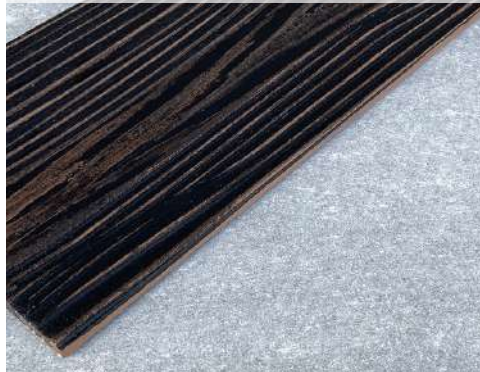

Фиброцементный сайдинг
D003 Терракотовое дерево
ЦЕНА 2100 руб/м2

Фиброцементный сайдинг
D004 Дюна
ЦЕНА 2100 руб/м2

Фиброцементный сайдинг
D005 Байкальский лед
ЦЕНА 2100 руб/м2

Фиброцементный сайдинг
D006 Каменная река
ЦЕНА 2100 руб/м2

ПРАЙС / ДВУХЦВЕТНЫЙ ФИБРОЦЕМЕНТНЫЙ САЙДИНГ КЕДР

Размер доски: 190*3600*8мм. Базовая цветовая гамма включает в себя 14 цветов.

Фиброцементный сайдинг
D007 Графитовое дерево
ЦЕНА 2100 руб/м2

Фиброцементный сайдинг
D008 Тайга
ЦЕНА 2100 руб/м2

Фиброцементный сайдинг
D009 Эбен беленый
ЦЕНА 2100 руб/м2

Фиброцементный сайдинг
D010 Палисандр
ЦЕНА 2100 руб/м2

Фиброцементный сайдинг
D011 Чёрное дерево
ЦЕНА 2100 руб/м2

Фиброцементный сайдинг D012
Каштан
ЦЕНА 2100 руб/м2